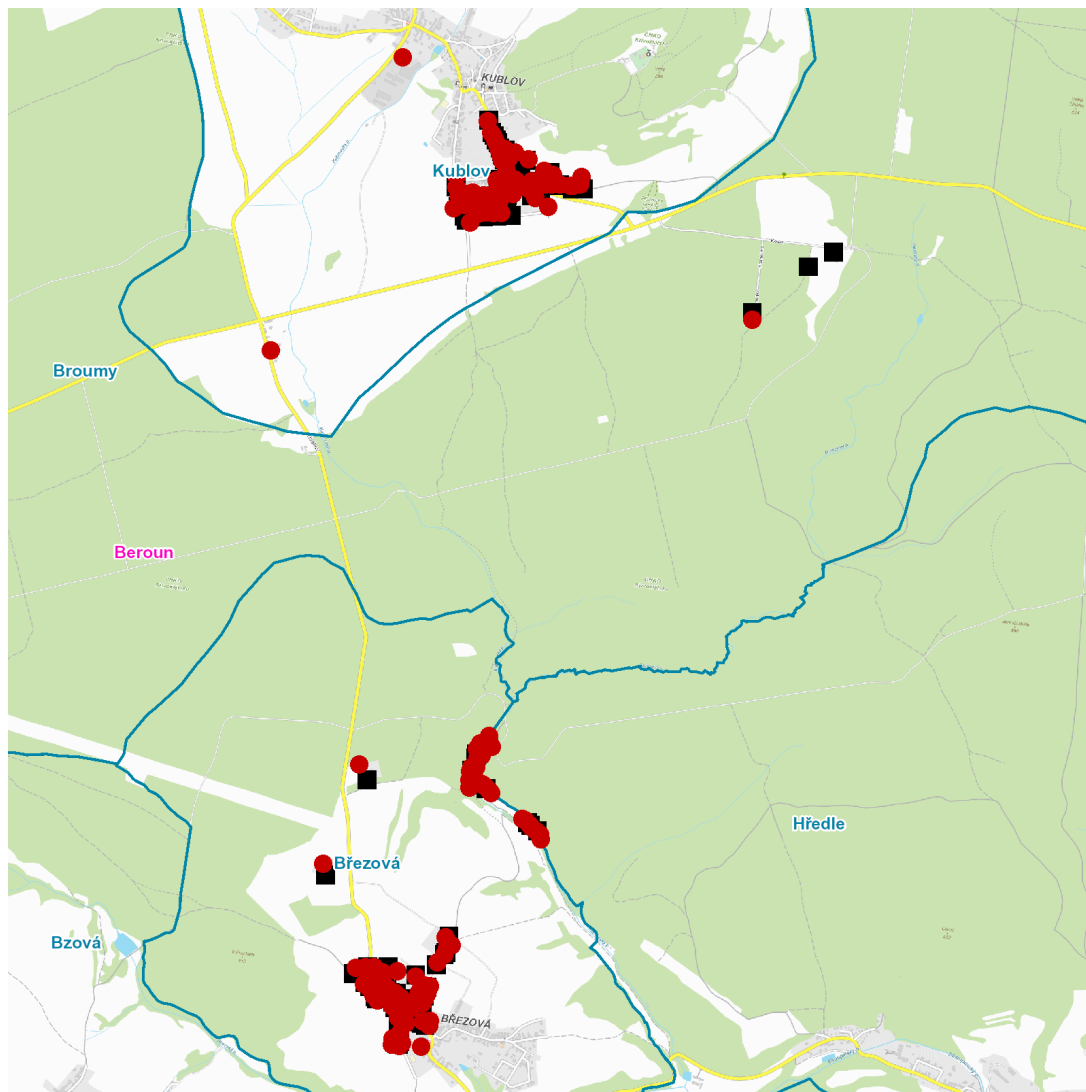

dne **15. 5. 2023** od **7:45** do **14:45** hodin

Plánovaná odstávka zahrnuje tyto lokality:**Broumy (okres Beroun)**

Kamenec: č. p. 45

Březová (okres Beroun)

č. p. 12, 13, 14, 16-23, 25, 30-34, 39, 40, 43, 50, 54, 59, 60, 62, 65, 71, 74-80, 82, 84, 85, 86, 88, 92-99, 102, 104, 106, 118, 120, 126, 135, 137, 139, 140

č. ev. 2-6, 8, 9, 10, 13, 14, 16-21, 23, 25, 27, 28, 30, 33, 35, 36, 38, 39, 41, 45, 46

kat. území **Březová u Hořovic** (kód **614602**): parcelní č. 60/5, 117, 463/19

Kublov (okres Beroun)

č. p. 18-29, 130, 131, 143, 144, 156, 157, 160, 162-166, 169-174, 177, 206, 209, 211, 212, 216, 221, 225, 227, 232, 254, 272, 276, 278, 280, 290, 291, 292, 294, 296, 299, 300, 301, 302

dne 15. 5. 2023 od 7:45 do 14:45 hodin**Orientační mapový podklad odstávkou dotčených lokalit****VYSVĚTLIVKY**

- – adresy dotčené odstávkou elektřiny
- – místa připojení k elektrické síti dotčená odstávkou

INFORMACE ZASLÁNA

IDDS: i5wayyk (Obec Broumy)
IDDS: nbwav8q (Obec Březová)
IDDS: 8jebx58 (Obec Kublov)