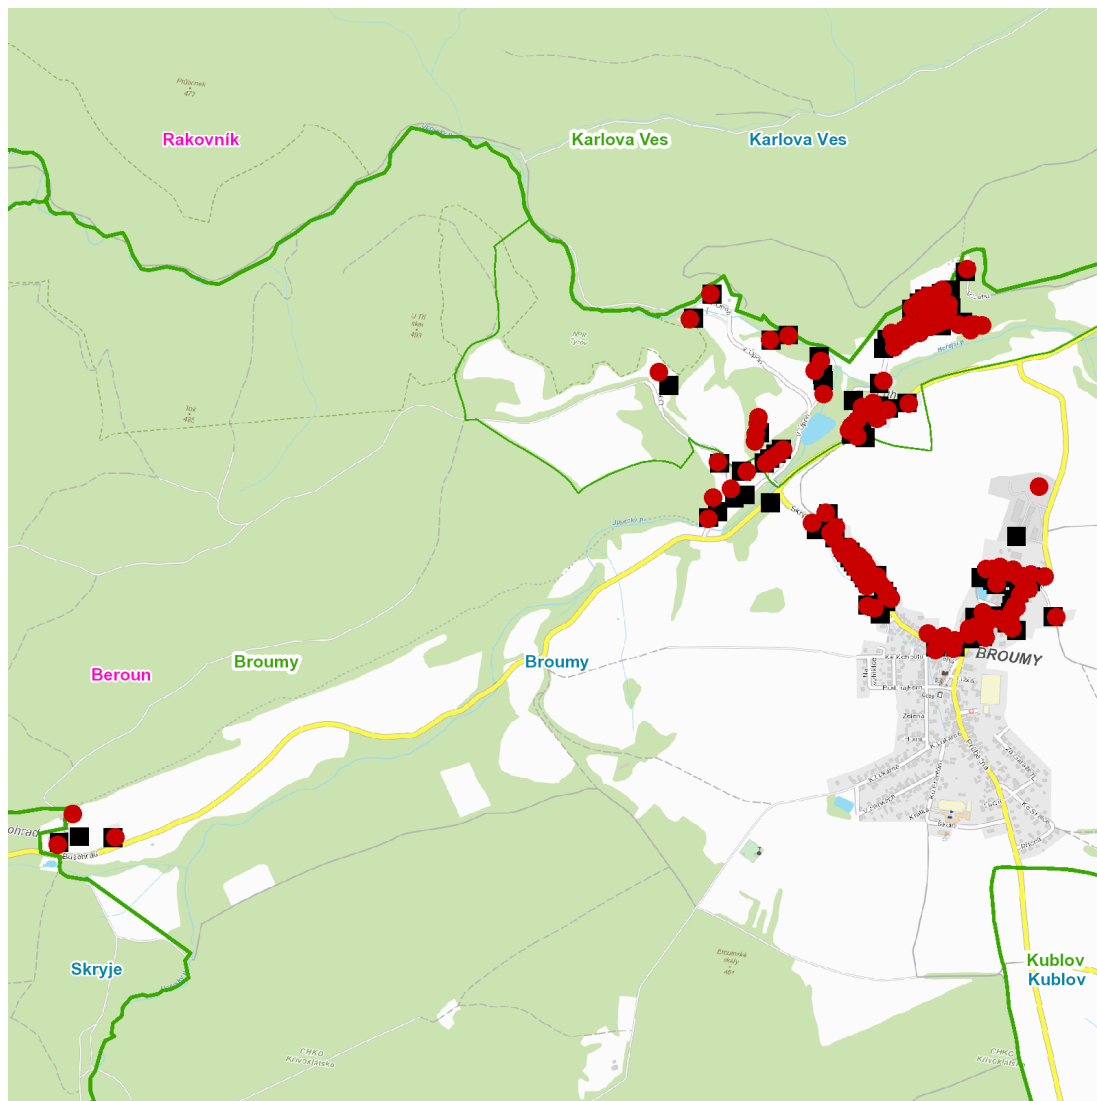

dne **18. 5. 2023** od **7:15** do **17:45** hodin

Plánovaná odstávka zahrnuje tyto lokality:**Broumy (okres Beroun)**

č. p. 346, 347

č. ev. 6, 7, 9, 12-19, 27, 28, 29, 30

Bušohrad: č. p. 37, 54, 191

Červená: č. p. 79

U Dvora: č. p. 38, 64, 206, 253, 254, 255, 256; č. ev. 1, 2, 3, 4, 43, 45

U Háků: č. p. 39

V Luhu: č. p. 26, 43, 44, 69, 75, 76, 77, 78, 83, 84, 87; č. ev. 32, 33, 35

V Úpoři: č. p. 40, 74, 201, 227; č. ev. 47

Za roklí: č. p. 21, 68, 140

kat. území Broumy (kód 612871): parcelní č. 30, 432/6, 663/1

UPOZORNĚNÍ

Dotčené zařízení distribuční soustavy je nutné i v době odstávky považovat za zařízení pod napětím, a proto vás žádáme o dodržení všech zásad bezpečnosti a provedení opatření potřebných k zamezení případných škod na zdraví a majetku. | Provozovatelé výroben elektřiny jsou povinni zajistit přerušeni dodávky elektřiny z výroby do vypnutého úseku distribuční soustavy.

dne 18. 5. 2023 od 7:15 do 17:45 hodin**Orientační mapový podklad odstávkou dotčených lokalit****VYSVĚTLIVKY**

- – adresy dotčené odstávkou elektřiny
- – místa připojení k elektrické síti dotčená odstávkou