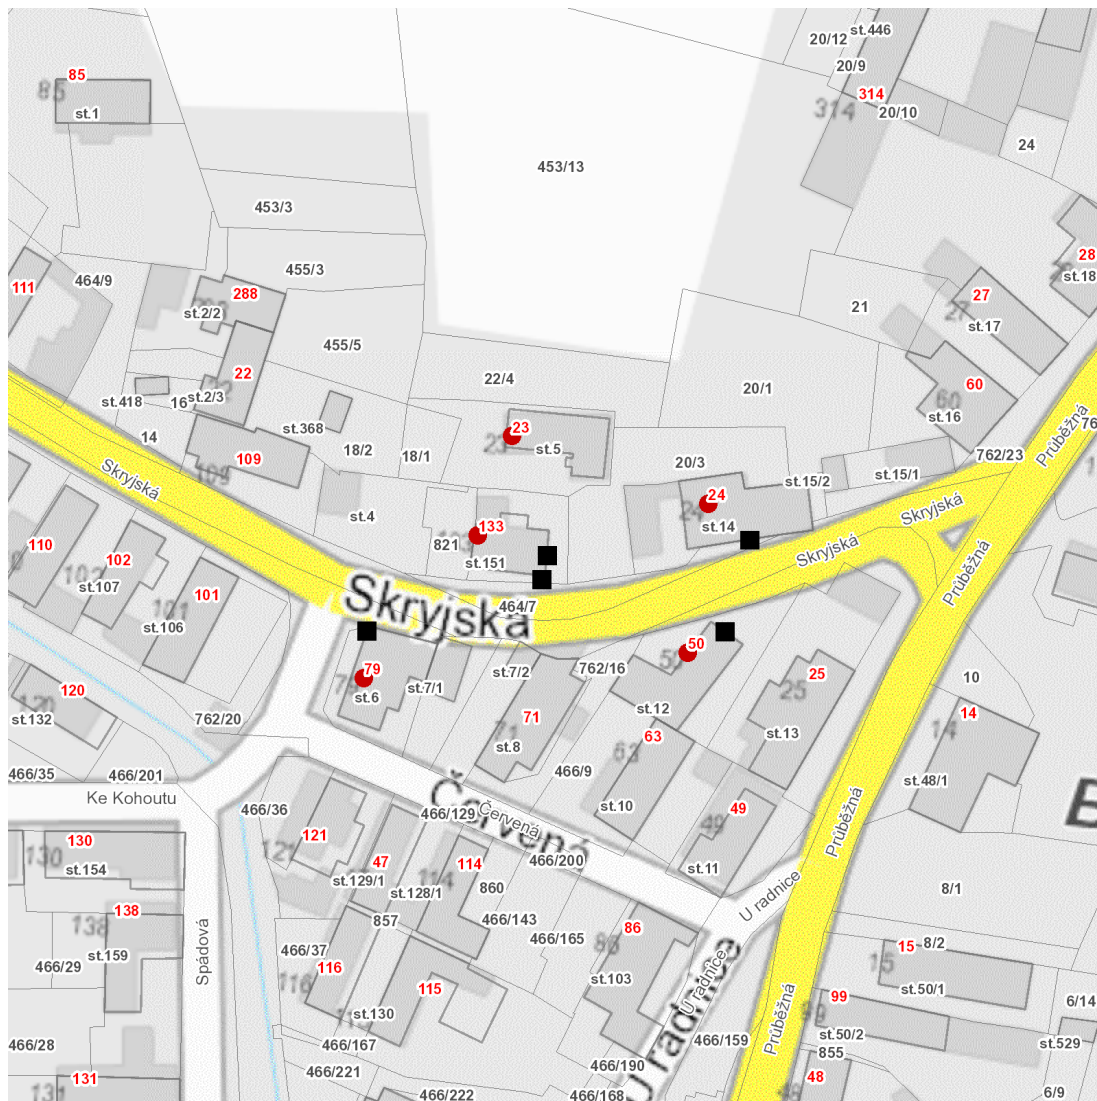

dne **9. 6. 2026** od **7:30** do **15:00** hodin

Plánovaná odstávka zahrnuje tyto lokality:**Broumy (okres Beroun)**

Červená: č. p. 79

Skryjská: č. p. 23, 24, 50, 133

UPOZORNĚNÍ

Dotčené zařízení distribuční soustavy je nutné i v době odstávky považovat za zařízení pod napětím, a proto vás žádáme o dodržení všech zásad bezpečnosti a provedení opatření potřebných k zamezení případných škod na zdraví a majetku. | Provozovatelé výroben elektřiny jsou povinni zajistit přerušeni dodávky elektřiny z výroby do vypnutého úseku distribuční soustavy.

dne 9. 6. 2026 od 7:30 do 15:00 hodin**Orientační mapový podklad odstávkou dotčených lokalit****VYSVĚTLIVKY**

- – adresy dotčené odstávkou elektřiny
- – místa připojení k elektrické síti dotčená odstávkou

INFORMACE ZASLÁNA

IDDS: i5wayyk (Obec Broumy)